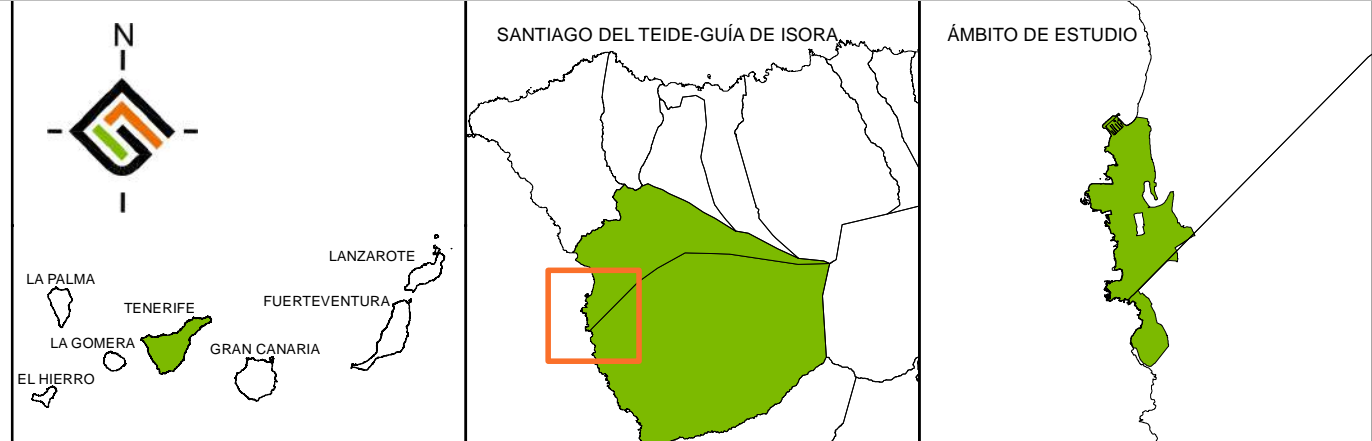

ALT. 00 ALT. 01 ALT. 02

ESPACIOS LIBRES PÚBLICOS
 ■ EJECUTADOS
 ■ NO EJECUTADOS
 ■ NO EJECUTADOS PRIORITARIOS
 ■ ÁMBITO DE ACTUACIÓN

PLAN DE MODERNIZACIÓN, MEJORA E INCREMENTO DE LA COMPETITIVIDAD DE PUERTO SANTIAGO, SANTIAGO DEL TEIDE-GUÍA DE ISORA, TENERIFE		FECHA: MAYO 2015 ESCALA: 1:8.000 DIN-A1 ORIGINAL MAPA / PLANO: O-1.3 HOJA: 1/1
PLANO: ORDENACIÓN SISTEMA DE ESPACIOS LIBRES PÚBLICOS		
REDACTOR: EQUIPO TÉCNICO DE GESPLAN		EXCMO. AYUNTAMIENTO DE GUÍA DE ISORA EXCMO. AYUNTAMIENTO DE SANTIAGO DEL TEIDE Gobierno de Canarias